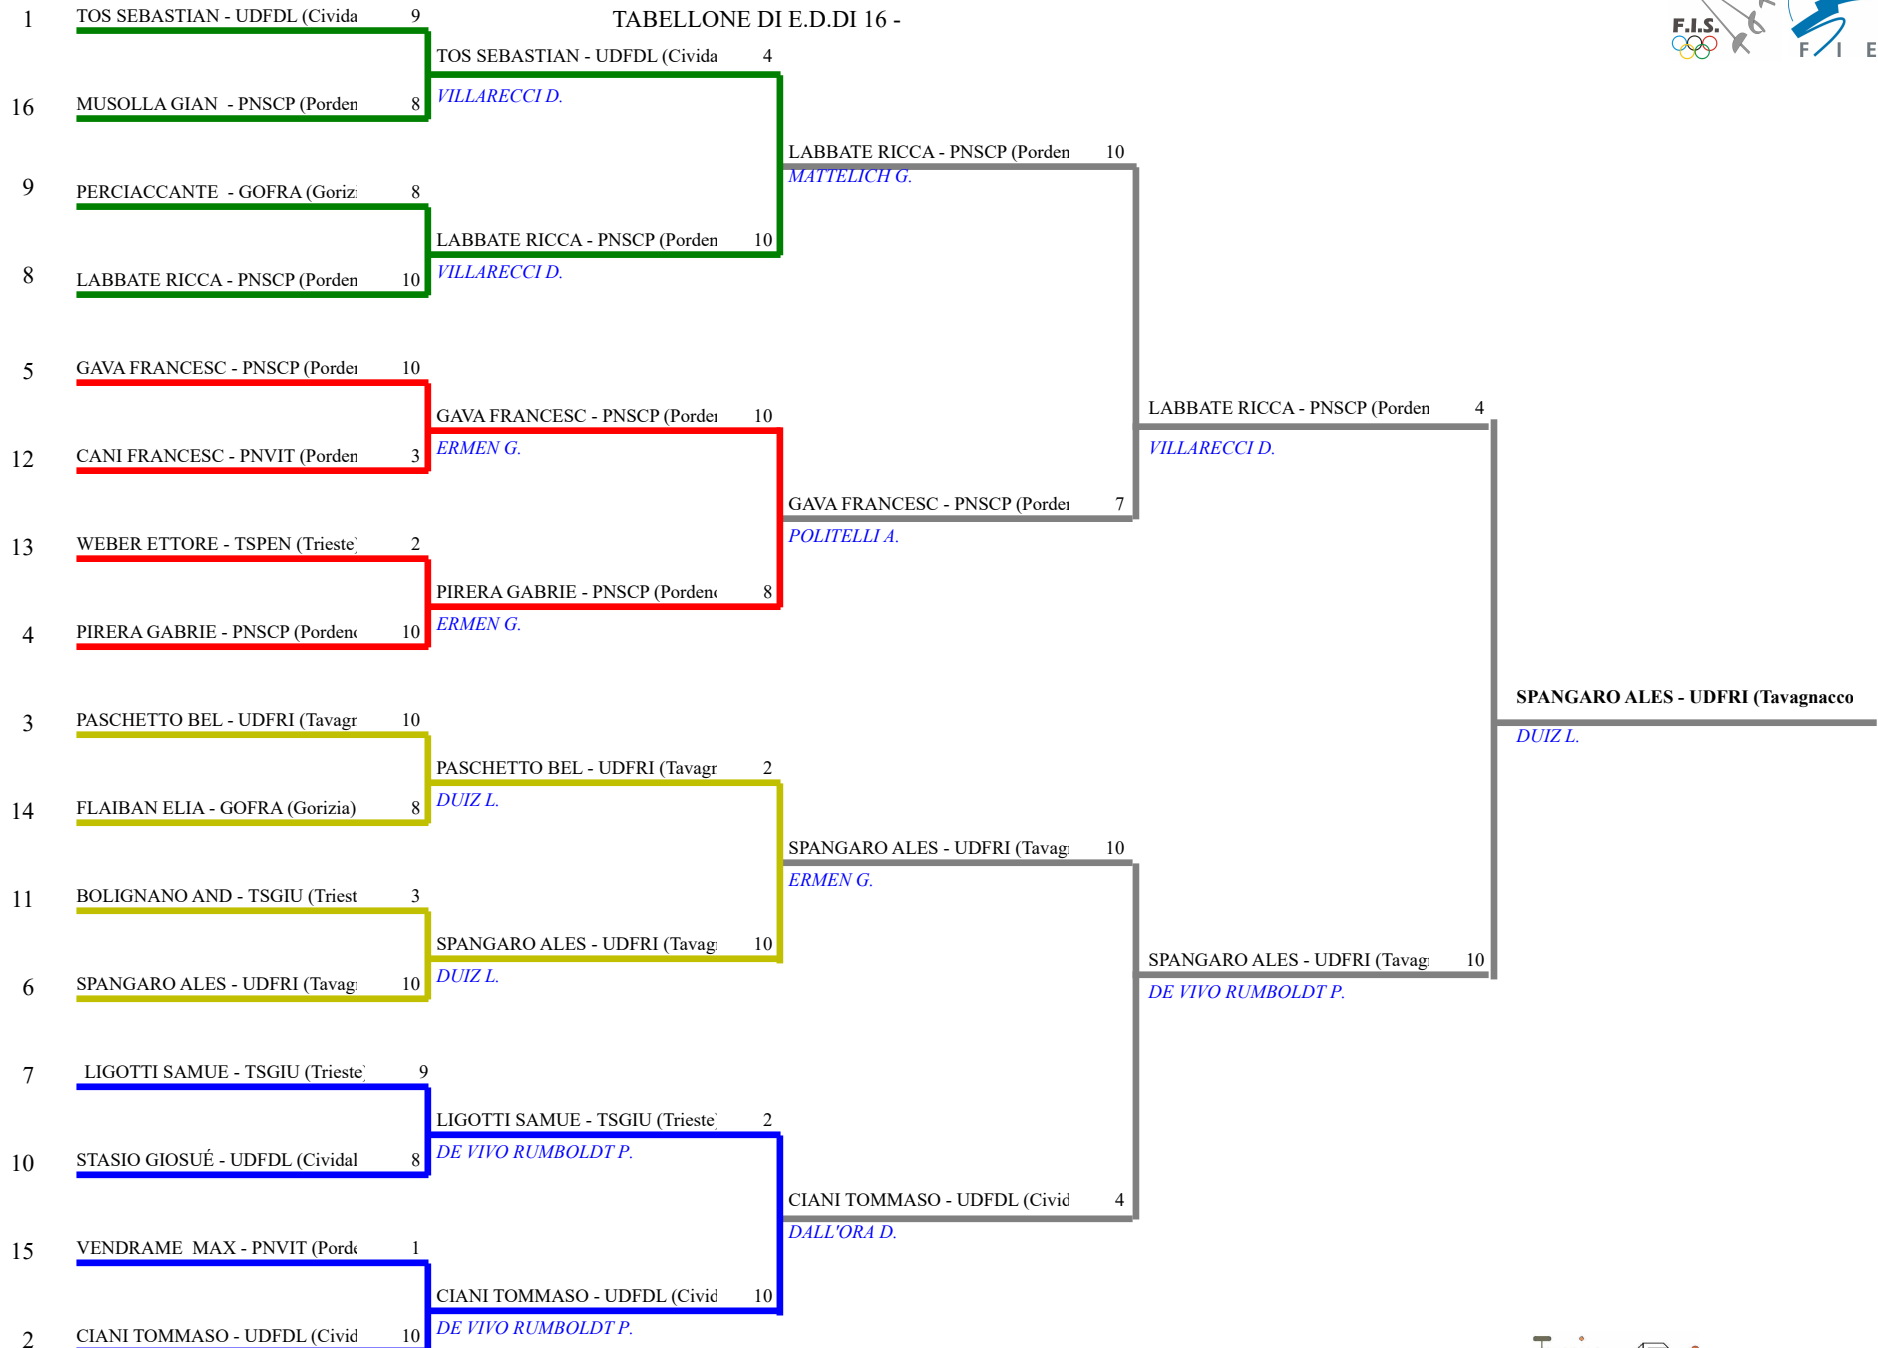

Spada maschile Maschietti

TABELLONE DI E.D.DI 16 -

FEDERAZIONE ITALIANA SCHERMA
FEDERATION INTERNATIONALE D'ESCRIME

Classifica provvisoria ai gironi

Spada maschile
Maschietti/Bambine

FVG - Campionato Regionale GPG

Manzano Campionato Reg GPG

Stampa: 17/03/2024

17:28

<u>Classifica</u>	<u>N.Fis</u>	<u>Cognome</u>	<u>Nome</u>	<u>Sigla Soc.</u>	<u>Girone</u>	<u>V/A</u>	<u>Diff.</u>	<u>Stocc.</u>	<u>Ricev.</u>	<u>Passano:</u>	
1	704932	TOS	SEBASTIAN	UDFDL	1	2	1,00	11	23	12	Qualificato
2	694510	CIANI	TOMMASO	UDFDL	2	3	1,00	10	18	8	Qualificato
3	721906	PASCHETTO BELTRAME	MATTEO	UDFRI	3	2	0,80	7	22	15	Qualificato
4	700537	PIRERA	GABRIELE	PNSCP	4	3	0,75	9	17	8	Qualificato
5	715605	GAVA	FRANCESCO MARIA	PNSCP	5	1	0,75	9	15	6	Qualificato
6	707870	SPANGARO	ALESSANDRO	UDFRI	6	1	0,75	7	17	10	Qualificato
7	715600	LIGOTTI	SAMUELE	TSGIU	7	1	0,75	1	9	8	Qualificato
8	711326	LABBATE	RICCARDO	PNSCP	8	2	0,60	9	23	14	Qualificato
9	717604	PERCIACCANTE	DAVIDE	GOFRA	9	3	0,25	-2	14	16	Qualificato
10	717978	STASIO	GIOSUÉ	UDFDL	10	1	0,25	-3	13	16	Qualificato
11	719782	BOLIGNANO	ANDREA	TSGIU	11	3	0,25	-5	13	18	Qualificato
12	699970	CANI	FRANCESCO SAVER	PNVIT	12	3	0,25	-12	6	18	Qualificato
13	722235	WEBER	ETTORE	TSPEN	13	2	0,20	-8	11	19	Qualificato
14	721292	FLAIBAN	ELIA	GOFRA	14	2	0,20	-9	11	20	Qualificato
15	720563	VENDRAME	MAXIM	PNVIT	15	2	0,20	-10	10	20	Qualificato
16	700953	MUSOLLA	GIAN MARIA	PNSCP	16	1	0,00	-14	3	17	Qualificato