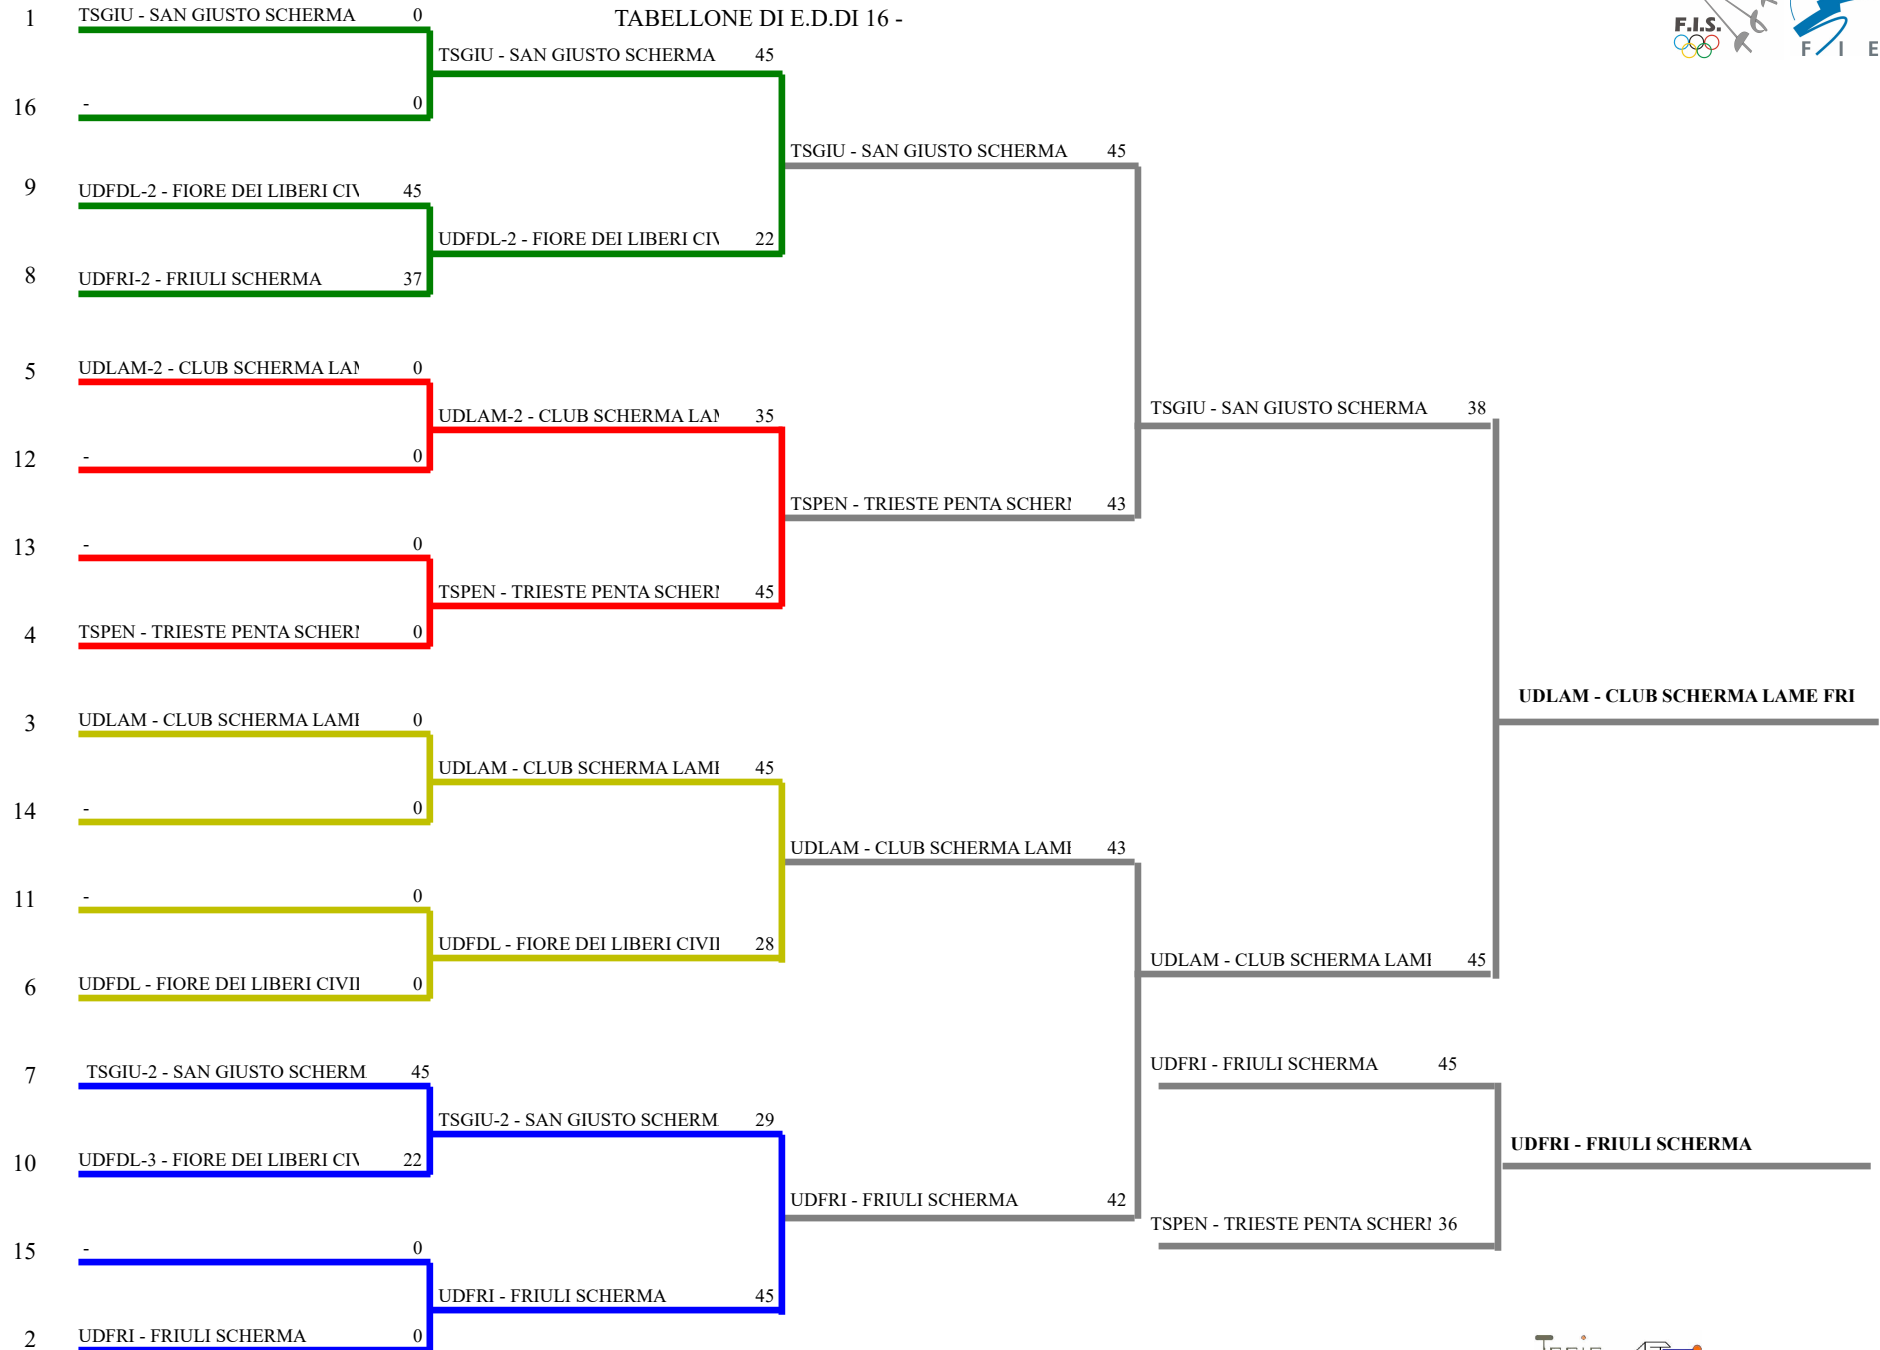

Spada femminile a squadre

TABELLONE DI E.D.DI 16 -

<u>Classif.</u>	<u>Cod.Soc.</u>	<u>Denominazione</u>	<u>Sigla/Sq.</u>	<u>Località</u>	<u>Girone</u>	<u>Tabell.ED</u>	<u>V/A</u>	<u>D-R</u>	<u>D</u>	<u>H</u>
1	20216	SAN GIUSTO SCHERMA	TSGIU	Trieste	3	Qualif.	1,00	44	90	3
2	20572	FRIULI SCHERMA	UDFRI	Tavagnacco	2	Qualif.	1,00	42	90	2
3	57	CLUB SCHERMA LAME FRIULANE	UDLAM	San Daniele del Friuli	1	Qualif.	1,00	33	135	1
4	20172	TRIESTE PENTA SCHERMA	TSPEN	Trieste	1	Qualif.	0,67	4	124	6
5	57	CLUB SCHERMA LAME FRIULANE	UDLAM-2	San Daniele del Friuli	2	Qualif.	0,50	-1	82	9
6	62	FIORE DEI LIBERI CIVIDALE UDINE	UDFDL	Cividale del Friuli	3	Qualif.	0,50	-21	68	4
7	20216	SAN GIUSTO SCHERMA	TSGIU-2	Trieste	1	Qualif.	0,33	-7	119	5
8	20572	FRIULI SCHERMA	UDFRI-2	Tavagnacco	3	Qualif.	0,00	-23	67	8
9	62	FIORE DEI LIBERI CIVIDALE UDINE	UDFDL-2	Cividale del Friuli	1	Qualif.	0,00	-30	105	7
10	62	FIORE DEI LIBERI CIVIDALE UDINE	UDFDL-3	Cividale del Friuli	2	Qualif.	0,00	-41	49	10