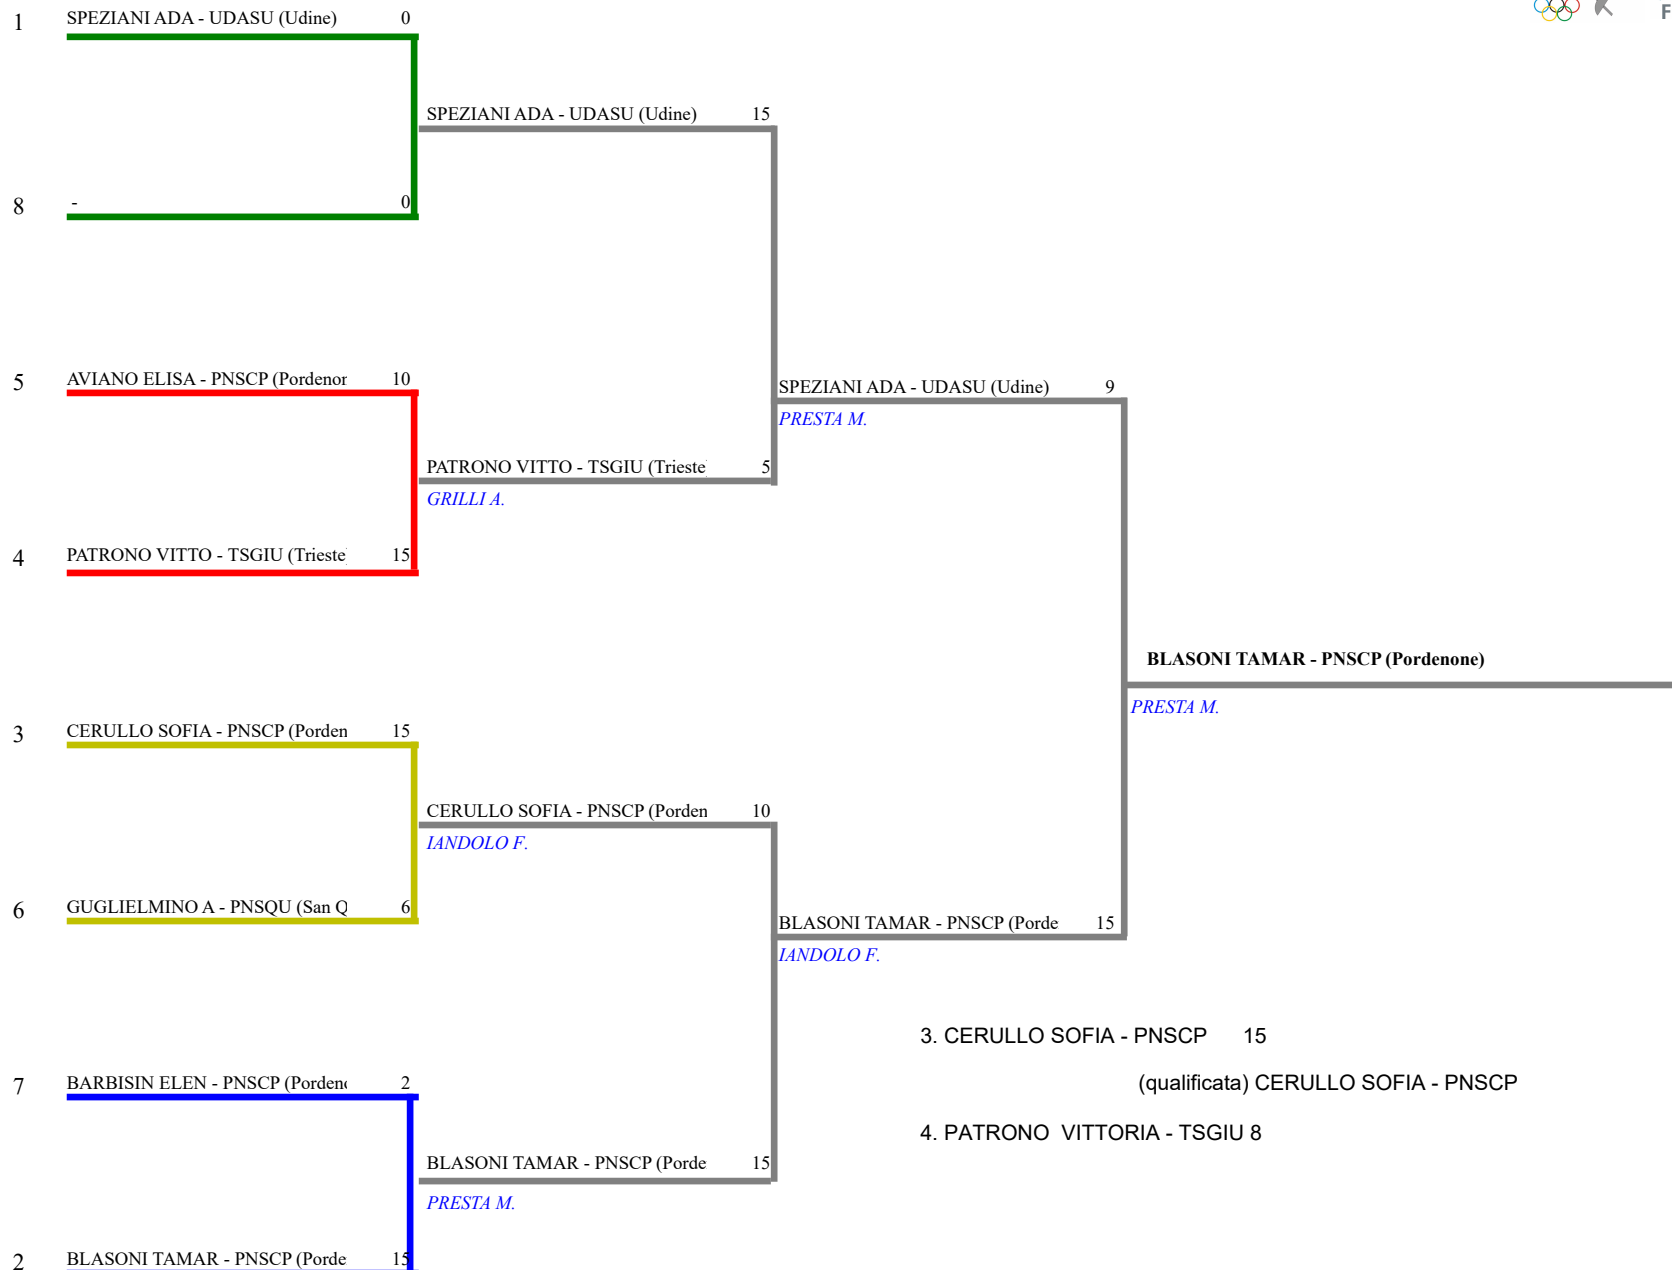

FEDERAZIONE ITALIANA SCHERMA
FEDERATION INTERNATIONALE D'ESCRIME

Classifica definitiva Fioretto femminile

1

FVG - Campionati regionali ASSOLUTI

Lignano S Campionati regionali ASSOLUTI

Stampa: 29/03/2026 15:05

<u>Classifica</u>	<u>NumFis</u>	<u>Cognome</u>	<u>Nome</u>	<u>Del</u>	<u>Denominazione</u>
1	648173	BLASONI	TAMARA PAOLA	13/04/01	CLUB SCHERMA PORDENONE
2	701786	SPEZIANI	ADA	30/10/11	A S Udinese
3	699239	CERULLO	SOFIA	04/05/11	CLUB SCHERMA PORDENONE
4	628796	PATRONO	VITTORIA	28/08/00	SAN GIUSTO SCHERMA
5	643166	AVIANO	ELISA	18/05/99	CLUB SCHERMA PORDENONE
6	662548	GUGLIELMINO	ALESSANDRA	26/06/89	SAN QUIRINO SCHERMA
7	704678	BARBISIN	ELENA	26/11/11	CLUB SCHERMA PORDENONE

Fioretto femminile

TABELLONE DEI QUARTI DI FINALE